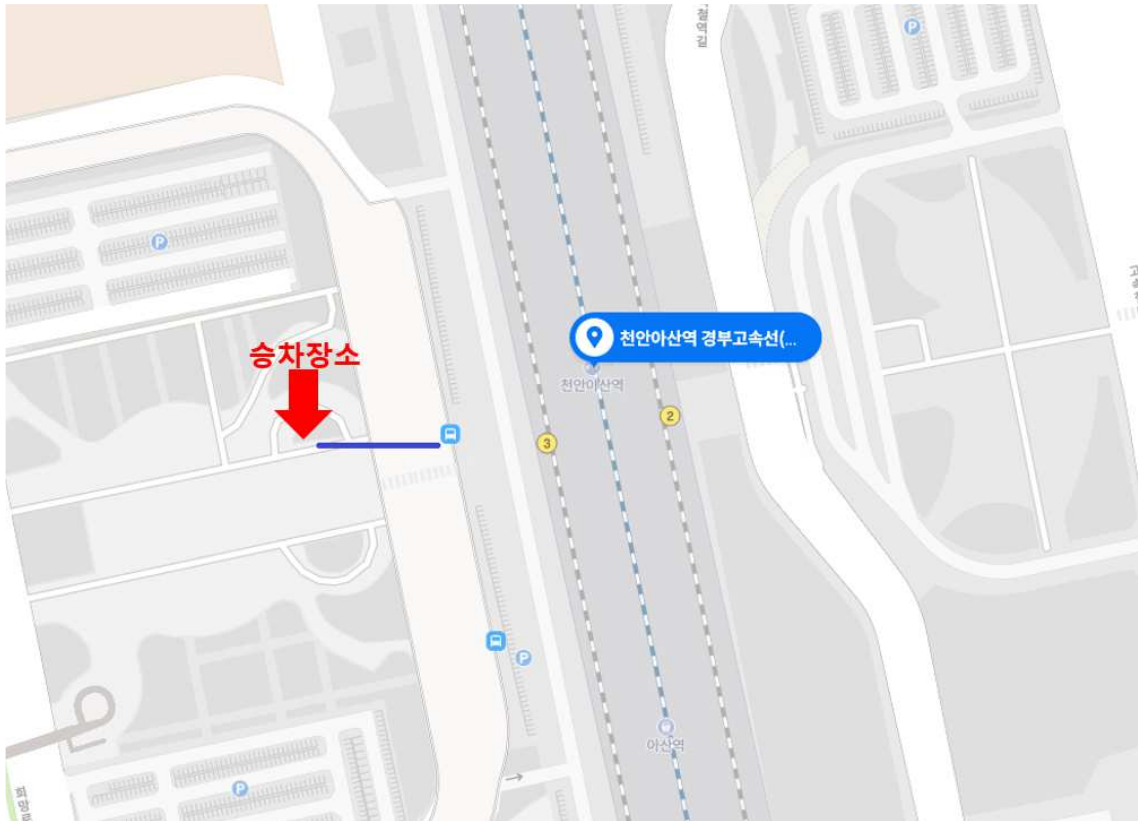

■ 승차장소 : 첨부 참조

【첨부: 셔틀버스 승차장소】

□ 천안터미널(주소: 충청남도 천안시 동남구 만남로 43)

(셔틀버스 승차장소) 신세계백화점 충청점 앞 횡단보도 인근

□ 천안역(주소: 충청남도 천안시 동남구 대흥로 213)

(셔틀버스 승차장소) 천안역 1번 출구 → 동부방면(동부광장)으로 나와서 도로에서 오른쪽 방향으로 약 50M 내려옴 (학화호도과자 인근)

□ 천안아산역(주소: 충청남도 아산시 배방읍 장재리)

(셔틀버스 승차장소) 천안아산역에서 아산방면 지하 3번 출구로 나와서 횡단보도 통과 후 셔틀버스 정류장(6번 플랫폼)

□ 청주공항(주소: 충청북도 청주시 청원구 내수읍)

(셔틀버스 승차장소) 청주공항 (3번 게이트) 앞