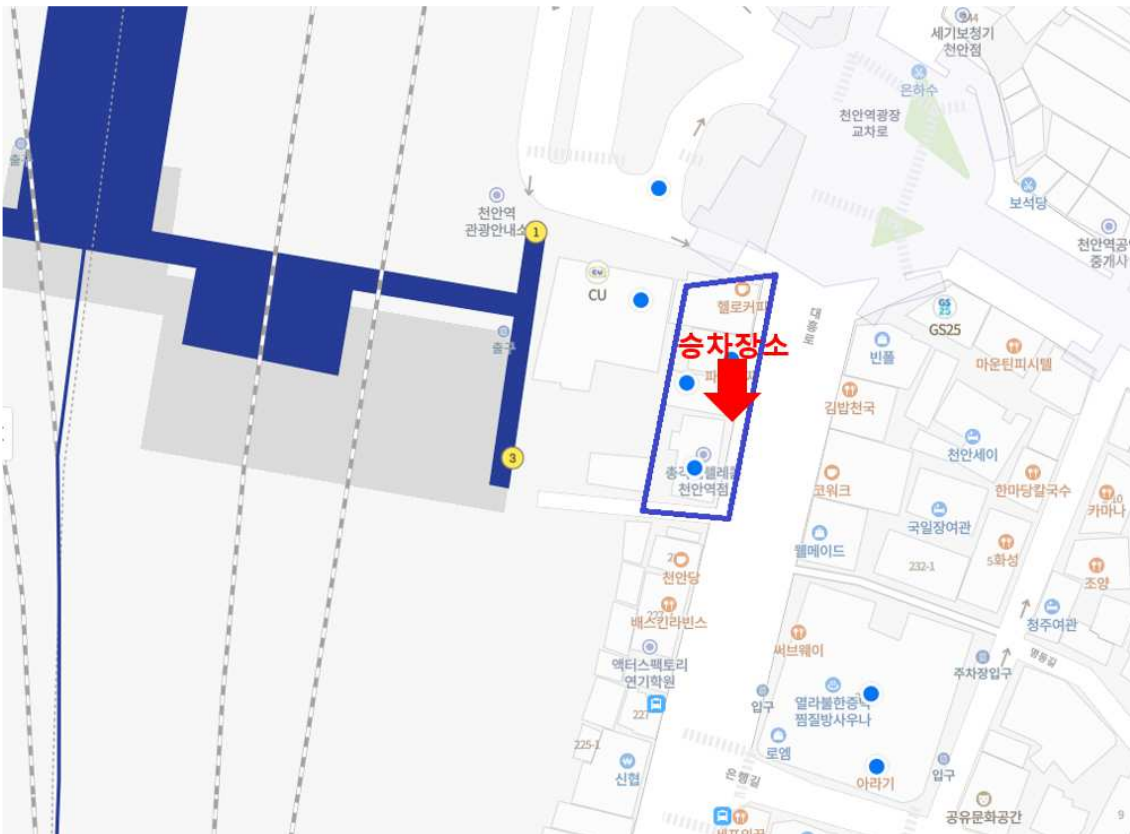

■ 승차장소 : 첨부 참조

【첨부: 셔틀버스 승차장소】

□ 천안터미널(주소: 충청남도 천안시 동남구 만남로 43)

(셔틀버스 승차장소) 신세계백화점 충청점 앞 횡단보도 인근

□ 천안역(주소: 충청남도 천안시 동남구 대흥로 213)

(셔틀버스 승차장소) 천안역 1번 출구 → 동부방면(동부광장)으로 나와서 도로에서 오른쪽 방향으로 약 50M 내려옴 (학화호도과자 인근)

□ 천안아산역(주소: 충청남도 아산시 배방읍 장재리)

(셔틀버스 승차장소) 천안아산역에서 아산방면 지하 3번 출구로 나와서 횡단보도 통과 후 셔틀버스 정류장(6번 플랫폼)

□ 청주공항(주소: 충청북도 청주시 청원구 내수읍)

(셔틀버스 승차장소) 청주공항 (3번 게이트) 앞